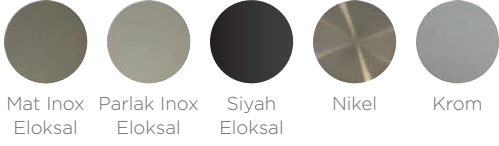

Mat Inox Eloksal Parlak Inox Eloksal Siyah Eloksal Nikel Krom

Kesit

ALUMİNYUM KULPLAR

T30

Delik Aralığı
Min: 130 mm - Max: 755 mm

Renkler

Kesit

T31

Delik Aralığı
Min: 400 mm - Max: 490 mm

Renkler

Kesit

ALUMİNYUM KULPLAR

T32

Delik Aralığı

Min: 130 mm - Max: 755 mm

Renkler