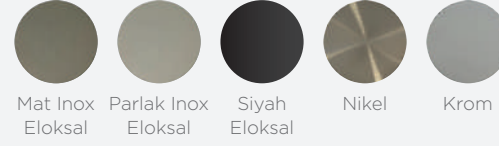

Delik Aralığı
Min: 400 mm - Max: 490 mm

Renkler

Kesit

ALUMİNYUM KULPLAR

T32

Delik Aralığı

Min: 130 mm - Max: 755 mm

Renkler

Kesit

T33

Delik Aralığı

Min: 440 mm - Max: 755 mm

Renkler

Kesit

ALUMİNYUM KULPLAR

T34

Delik Aralığı

Min: 130 mm - Max: 755 mm

Renkler

Mat Inox Eloksal Parlak Inox Eloksal Siyah Eloksal Nikel Krom

Kesit

T35

Delik Aralığı

Min: 200 mm - Max: 240 mm

Renkler

Mat Inox Eloksal Parlak Inox Eloksal Siyah Eloksal Nikel Krom

Kesit

ALUMİNYUM KULPLAR

T36

Delik Aralığı
Min: 300 mm - Max: 755 mm

Renkler

Kesit