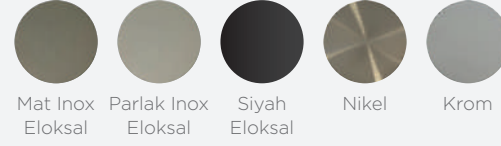

Delik Aralığı
Min: 440 mm - Max: 755 mm

Renkler

Kesit

T02

Delik Aralığı
Min: 380 mm - Max: 700 mm

Renkler

Kesit

ALUMİNYUM KULPLAR