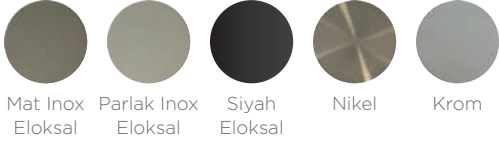

ALUMİNYUM KULPLAR

T03

Delik Aralığı
Min: 300 mm - Max: 755 mm

Renkler