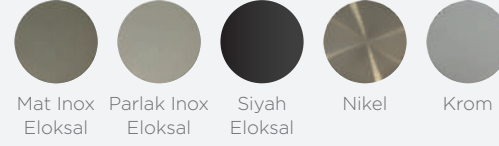

Delik Aralığı
Min: 440 mm - Max: 755 mm

Renkler

Kesit

T02

Delik Aralığı
Min: 380 mm - Max: 700 mm

Renkler

Kesit

ALUMİNYUM KULPLAR

T03

Delik Aralığı
Min: 300 mm - Max: 755 mm

Renkler

Kesit

T05

Delik Aralığı
Min: 440 mm - Max: 490 mm

Renkler

Kesit

ALUMİNYUM KULPLAR

T08

Delik Aralığı
Min: 300 mm - Max: 755 mm

Renkler

Kesit

T09

Delik Aralığı
Min: 300 mm - Max: 755 mm

Renkler

Kesit

ALUMİNYUM KULPLAR

T11

Delik Aralığı

Min: 300 mm - Max: 755 mm

Renkler

Mat Inox
Eloksal

Parlak Inox
Eloksal