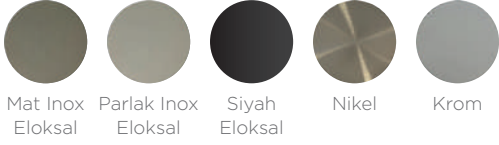

Renkler

Mat Inox Eloksal Parlak Inox Eloksal Siyah Eloksal Nikel Krom

Kesit

ALUMİNYUM KULPLAR

T36

Delik Aralığı
Min: 300 mm - Max: 755 mm

Renkler

Kesit

T37

Delik Aralığı
Min: 130 mm - Max: 755 mm

Renkler

Kesit

ALUMİNYUM KULPLAR

T38

Delik Aralığı

Min: 300 mm - Max: 755 mm

Renkler

Mat Inox
Eloksal

Parlak Inox
Eloksal

Siyah
Eloksal

Nikel

Krom

Kesit

T39