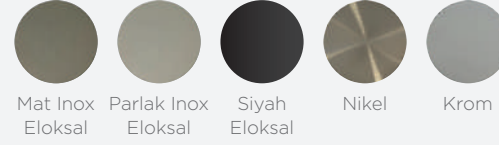

Renkler

Mat Inox Eloksal Parlak Inox Eloksal Siyah Eloksal Nikel Krom

Kesit

ALUMİNYUM KULPLAR

T36

Delik Aralığı
Min: 300 mm - Max: 755 mm

Renkler

Kesit

T37

Delik Aralığı
Min: 130 mm - Max: 755 mm

Renkler

Kesit

ALUMİNYUM KULPLAR

T38

Delik Aralığı

Min: 300 mm - Max: 755 mm

Renkler

Mat Inox
Eloksal

Parlak Inox
Eloksal

Siyah
Eloksal

Nikel

Krom

Kesit

T39