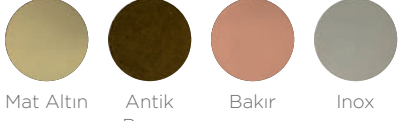

Inox

RUSTİK DÜĞMELER

K08

Renkler

Siyah

Saten

Nikel

Krom

K24

Renkler

Mat Altın

Antik
Bronz

Bakır

Inox

K33

Renkler

Mat Altın

Antik
Bronz

Bakır

Inox

K34

Renkler

Mat Altın

Antik
Bronz