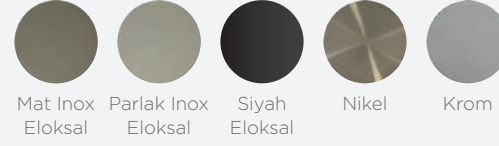

Parlak Inox
Eloksal

Siyah
Eloksal

Nikel

Krom

Kesit

ALUMİNYUM KULPLAR

T27

Delik Aralığı

Min: 440 mm - Max: 490 mm

Renkler

Mat Inox Eloksal Parlak Inox Eloksal Siyah Eloksal Nikel Krom

Kesit

T28

Delik Aralığı

Min: 130 mm - Max: 755 mm

Renkler

Mat Inox Eloksal Parlak Inox Eloksal Siyah Eloksal Nikel Krom

Kesit

ALUMİNYUM KULPLAR

T30

Delik Aralığı
Min: 130 mm - Max: 755 mm

Renkler

Kesit

T31

Delik Aralığı
Min: 400 mm - Max: 490 mm

Renkler

Kesit

ALUMİNYUM KULPLAR

T32

Delik Aralığı

Min: 130 mm - Max: 755 mm

Renkler