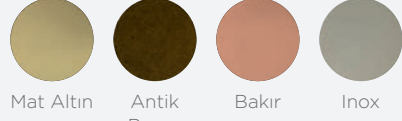

Inox

RUSTİK DÜĞMELER

K08

Renkler

Siyah

Saten

Nikel

Krom

K24

Renkler

Mat Altın

Antik
Bronz

Bakır

Inox

K33

Renkler