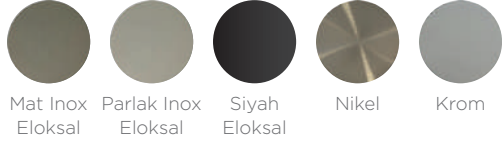

Delik Aralığı
Min: 440 mm - Max: 755 mm

Renkler

Kesit

T02

Delik Aralığı
Min: 380 mm - Max: 700 mm

Renkler

Kesit

ALUMİNYUM KULPLAR

T03

Delik Aralığı
Min: 300 mm - Max: 755 mm

Renkler

Kesit

T05

Delik Aralığı
Min: 440 mm - Max: 490 mm

Renkler

Kesit

ALUMİNYUM KULPLAR

T08

Delik Aralığı
Min: 300 mm - Max: 755 mm

Renkler

Kesit

T09

Delik Aralığı
Min: 300 mm - Max: 755 mm

Renkler

Kesit

ALUMİNYUM KULPLAR

T11

Delik Aralığı

Min: 300 mm - Max: 755 mm

Renkler

Mat Inox
Eloksal

Parlak Inox
Eloksal