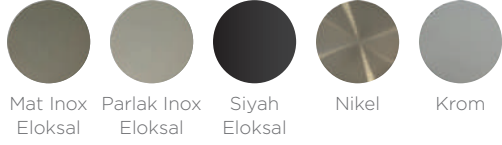

ALUMİNYUM KULPLAR

T42

Delik Aralığı
Min: 300 mm - Max: 755 mm

Renkler