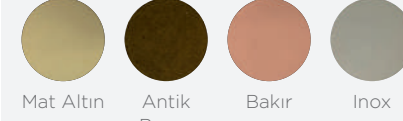

K24

Renkler

Mat Altın

Antik
Bronz

Bakır

Inox

K33

Renkler

Mat Altın

Antik
Bronz

Bakır

Inox

K34

Renkler

Mat Altın

Antik
Bronz