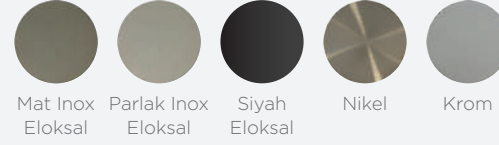

ALUMİNYUM KULPLAR

T08

Delik Aralığı
Min: 300 mm - Max: 755 mm

Renkler

Kesit

T09

Delik Aralığı
Min: 300 mm - Max: 755 mm

Renkler

Kesit

ALUMİNYUM KULPLAR

T11

Delik Aralığı

Min: 300 mm - Max: 755 mm

Renkler

Mat Inox
Eloksal

Parlak Inox
Eloksal